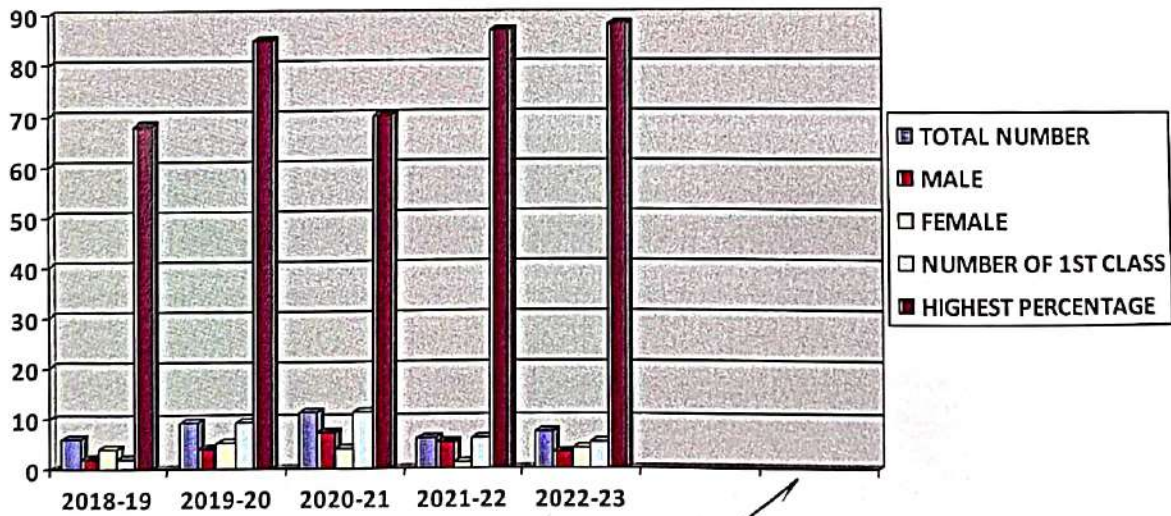

**DEPARTMENT OF BOTANY  
STUDENT PROGRASSION**

SESSION	TOTAL NUMBER	MALE	FEMALE	NUMBER OF 1 <sup>ST</sup> CLASS	HIGHEST PARCENTAGE
2018-2019	06	02	04	02	68
2019-2020	09	04	05	09	85
2020-2021	11	07	04	11	70
2021-2022	06	05	01	06	87
2022-2023	07	03	04	05	88