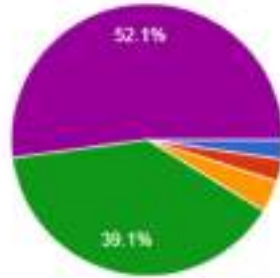

7. The teacher is fair in the examination (শিক্ষক নিরপেক্ষ পরীক্ষা পরিচালনা করেন):

[Copy](#)

606 responses

- A. Strongly Disagree (সম্পূর্ণ অসহমত)
- B. Disagree (অসহমত)
- C. Neutral (নিরপেক্ষ মত)
- D. Agree (সহমত)
- E. Strongly Agree (সম্পূর্ণ সহমত)

8. The teacher was available during the specified office hours and for after class consultations (শিক্ষক নির্দিষ্ট অফিসের সময় এবং ক্লাসের পরবর্তী সময়ে উপলব্ধ থাকেন):

[Copy](#)

606 responses