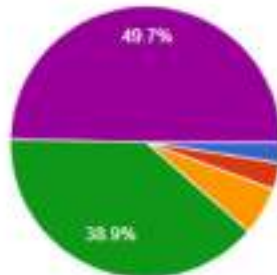

- A. Strongly Disagree (সম্পূর্ণ অসহমত)
- B. Disagree (অসহমত)
- C. Neutral (নিরপেক্ষ মত)
- D. Agree (সহমত)
- E. Strongly Agree (সম্পূর্ণ সহমত)