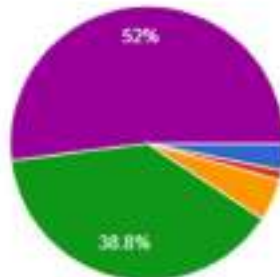

- A. Strongly Disagree (সম্পূর্ণ অসহমত)
- B. Disagree (অসহমত)
- C. Neutral (নিরপেক্ষ মত)
- D. Agree (সহমত)
- E. Strongly Agree (সম্পূর্ণ সহমত)