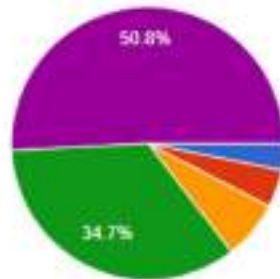

[Copy](#)

606 responses

- A. Strongly Disagree (সম্পূর্ণ অসহমত)
- B. Disagree (অসহমত)
- C. Neutral (নিরপেক্ষ মত)
- D. Agree (সহমত)
- E. Strongly Agree (সম্পূর্ণ সহমত)

9. The subject matters presented in the course has increased your knowledge of the subject (পাঠক্রমে যে সমস্ত বিষয় গুলো রয়েছে তা তোমাদের বিষয়বস্তু সম্পর্কে জ্ঞান বৃদ্ধি করেছে)