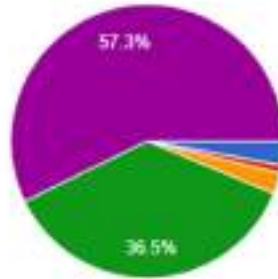

- A. Strongly Disagree (সম্পূর্ণ অসহমত)
- B. Disagree (অসহমত)
- C. Neutral (নিরপেক্ষ মত)
- D. Agree (সহমত)
- E. Strongly Agree (সম্পূর্ণ সহমত)

12. The course materials are modern and updated (কোর্সের উপকরণগুলি আধুনিক এবং উন্নত):

[Copy](#)

606 responses