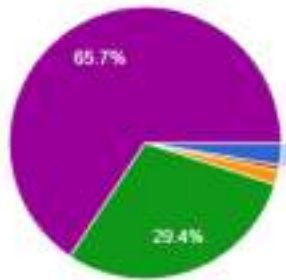

2. The teacher demonstrates knowledge of the subject (পাঠ্য বিষয় সম্পর্কে শিক্ষকের যথেষ্ট জ্ঞান রয়েছে):

[Copy](#)

606 responses

- A. Strongly Disagree (সম্পূর্ণ অসহমত)
- B. Disagree (অসহমত)
- C. Neutral (নিরপেক্ষ মত)
- D. Agree (সহমত)
- E. Strongly Agree (সম্পূর্ণ সহমত)