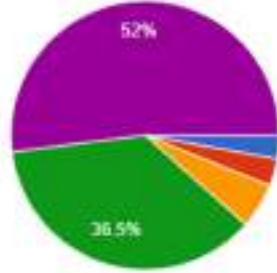

4. The teacher provides additional materials apart from the textbook (পাঠ্যপুস্তকের জ্ঞান ছাড়াও শিক্ষক অতিরিক্ত সামগ্রী সরবরাহ করেন):

[Copy](#)

606 responses

- A. Strongly Disagree (সম্পূর্ণ অসহমত)
- B. Disagree (অসহমত)
- C. Neutral (নিরপেক্ষ মত)
- D. Agree (সহমত)
- E. Strongly Agree (সম্পূর্ণ সহমত)

5. The teacher communicates the subject matter effectively (শিক্ষক সুচারু ভাবে বিষয়বস্তুর সাথে যোগাযোগ স্থাপন করেন):

[Copy](#)

606 responses