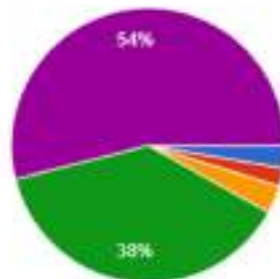

- A. Strongly Disagree (সম্পূর্ণ অসহমত)
- B. Disagree (অসহমত)
- C. Neutral (নিরপেক্ষ মত)
- D. Agree (সহমত)
- E. Strongly Agree (সম্পূর্ণ সহমত)