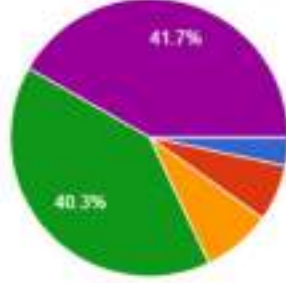

13. The online teaching and learning process is running smoothly (অনলাইন পাঠদান এবং শেখার প্রক্রিয়াটি সুচারুভাবে হচ্ছে)

[Copy](#)

606 responses

- A. Strongly Disagree (সম্পূর্ণ অসম্মত)
- B. Disagree (অসম্মত)
- C. Neutral (নিরপেক্ষ মত)
- D. Agree (সম্মত)
- E. Strongly Agree (সম্পূর্ণ সম্মত)

(Dr. Ashim Kumar Sarkar)
Principal
Gour Mahavidyalaya
Malda

Principal
GOUR MAHAVIDYALAYA
Mangalbari, Malda