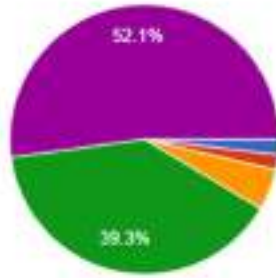

10. The course integrates theoretical course concept with the real-world application (পাঠক্রমে তাত্ত্বিক বিষয়ের পাশাপাশি যথেষ্ট পরিমাণে বাস্তব উদাহরণ এর মিশেল রয়েছে):

[Copy](#)

606 responses

- A. Strongly Disagree (সম্পূর্ণ অসহমত)
- B. Disagree (অসহমত)
- C. Neutral (নিরপেক্ষ মত)
- D. Agree (সহমত)
- E. Strongly Agree (সম্পূর্ণ সহমত)

11. The assignments and examination covered the materials presented in the course (অ্যাসাইনমেন্ট এবং পরীক্ষার বিষয়গুলি পাঠক্রমের অন্তর্গত বিষয়গুলি অনুসারে হয়):

[Copy](#)

605 responses