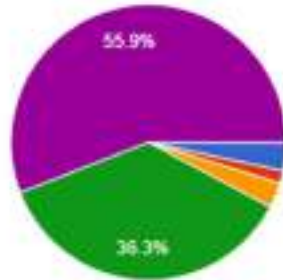

1. The teacher is prepared for each class (শিক্ষক প্রতিটি ক্লাসের জন্য প্রস্তুত থাকেন):

[Copy](#)

606 responses

- A. Strongly Disagree (সম্পূর্ণ অসহমত)
- B. Disagree (অসহমত)
- C. Neutral (নিরপেক্ষ মত)
- D. Agree (সহমত)
- E. Strongly Agree (সম্পূর্ণ সহমত)

2. The teacher demonstrates knowledge of the subject (পাঠ্য বিষয় সম্পর্কে শিক্ষকের যথেষ্ট জ্ঞান রয়েছে):

[Copy](#)

606 responses